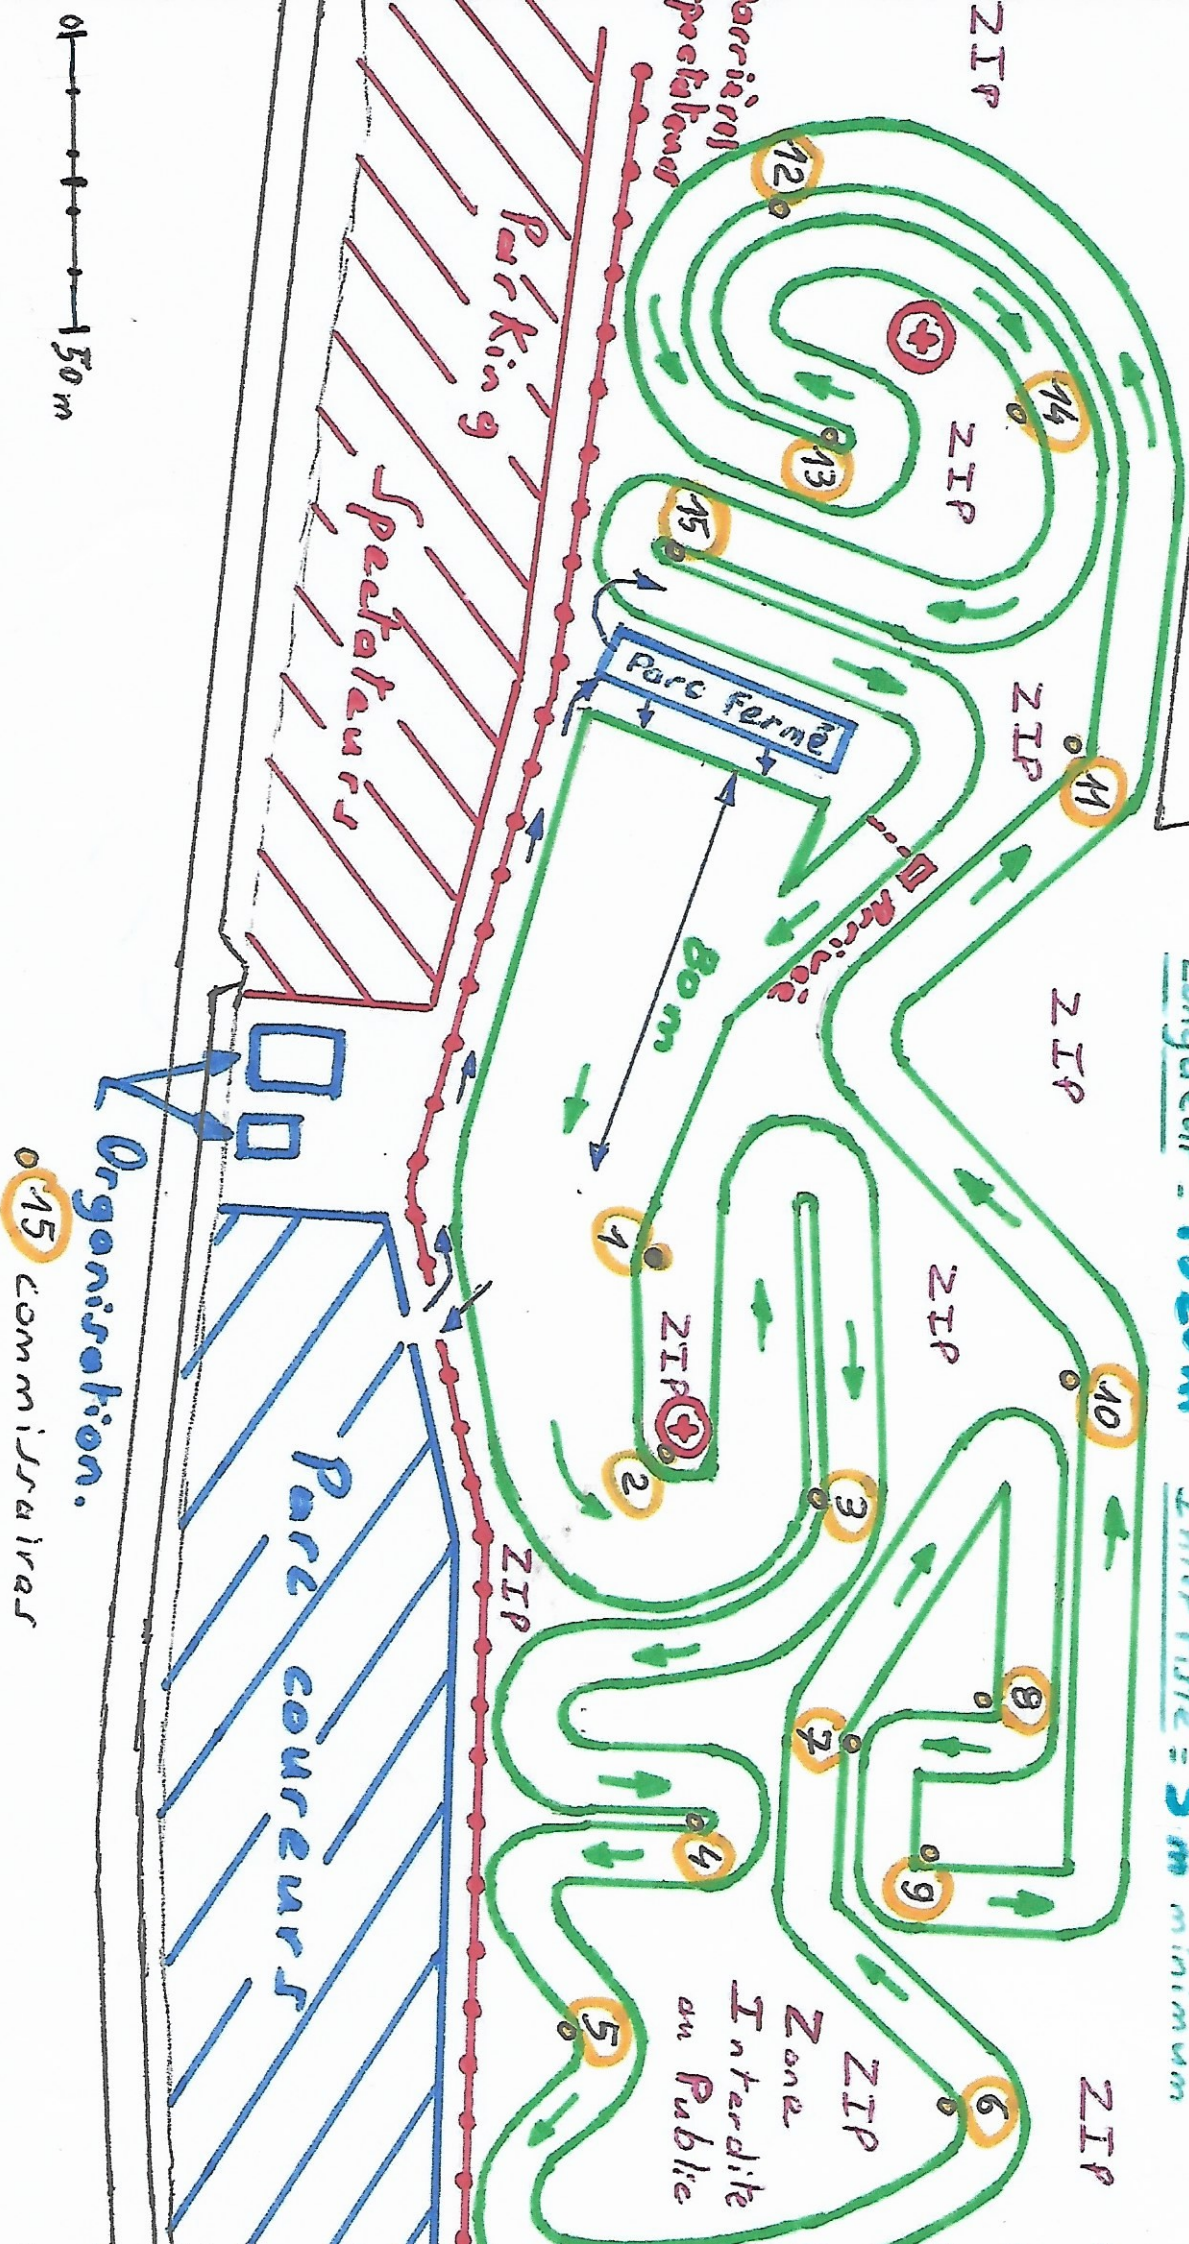

PISTE de VENDREUSE

Longueur = 6 à 10 m

8 août 2021

Longueur = 1520 m

Inter Piste = 5 m minimum

150 m

15 commissaires